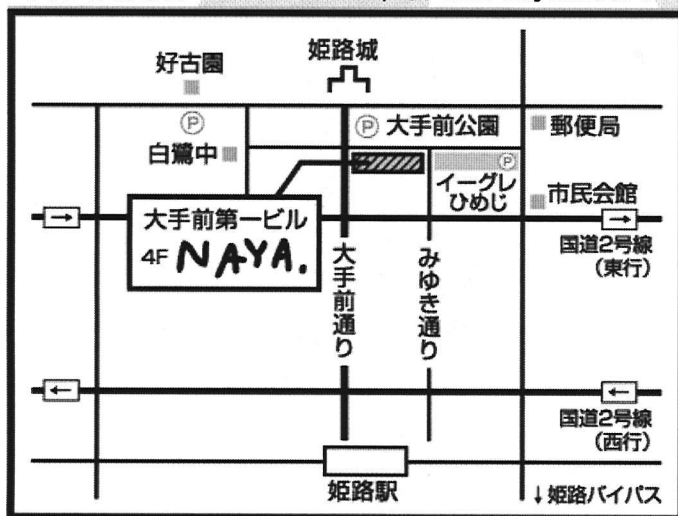

音響 U-rinan

照明 CHU

その他

Story

東京都を縦断する荒川。ここ最近その河川沿いに女性状のペラコイ物体の不法投棄が続いていた。

事件を追うアイドル刑事の麗子のまわりで不可解なことが次々と起こる。そして事件は意外な方向へ・・・

Access 納屋工房 <http://www.nayakobo.com>

〒670-0012兵庫県姫路市本町68番地大手前第一ビル4階

日時

2012年 6月16日 18:00~

2012年 6月17日 13:30~

開場 30分前

会場 納屋工房

小劇屋Pin-Q第2回公演[Dexi!]

2012年06月16日(土) 18:00~

17日(日) 13:30~